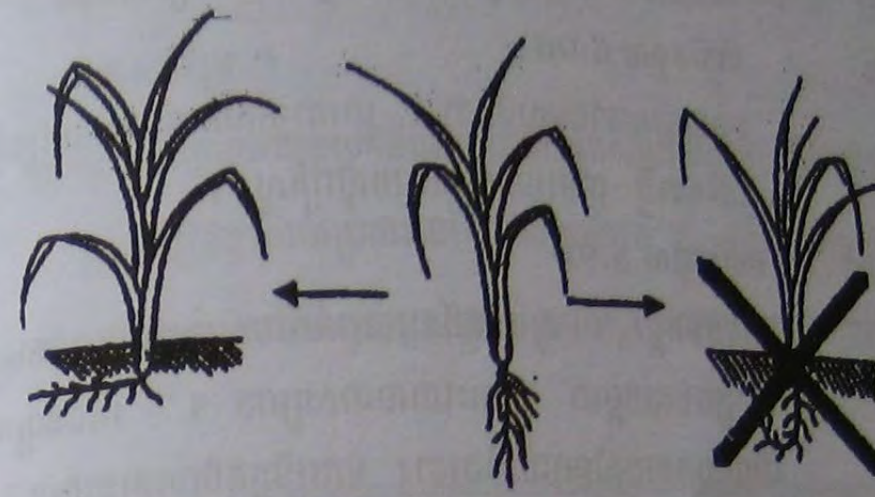

Building relationships while learning together

របៀបមួយដើមៗ

SRI

៥	៥	៥	៥
៥	៥	៥	៥
៥	៥	៥	៥
៥	៥	៥	៥
៥	៥	៥	៥

១. ធ្វើឲ្យសំណាបប្លោសមាំ សម្រាប់
 ស្នូង គឺសាបលើប្លោស ដែលមាន
 ស្ថានភាពដីរាបស្មើ គោក សើម
 និងប្រើគ្រាប់ ពូជចំនួនតិចតួច ។
 ការសាបស្អាត គឺងាយស្រួលដក
 ម្តងមួយៗយកទៅស្នូង ។ បើសាប
 ក្រាស សំណាបដុះចង្អៀតជាប់គ្នា ។
 ពេលដក យើងត្រូវបំបែកចេញពី
 គ្នា មុនពេលយកទៅស្នូង ការ
 បំបែកនេះនាំឲ្យសំណាបអន់ ។

២. ស្នូងសំណាប ដែលមានអាយុ ៨
 ទៅ ១៥ថ្ងៃ ។

៣. ជ្រើសរើស យកតែសំណាបណា
 ដែល ប្លោស មាំ សម្រាប់យកទៅ
 ស្នូង ។

៤. ការដកសំណាប ធ្វើឡើងដោយ
 ជួរៗ មិនត្រូវគោះដីដែលធ្វើឲ្យខូច
 ឬស ។ ដកភ្លាមស្នូងភ្លាម កំឡុង
 ពេល ៣០នាទី រយៈពេល ១ដើម ។

១. សំណាបស្នូងនៅស្នូង
 ទឹកជោគជា
 គ្រាប់ពូជច្រើន ។

២. សំណាបអាចយ
 អាយុចាប់ពីរវ

៣. ស្នូងសំណាប
 ជាមួយគ្នា ។

៤. សំណាបត្រូវ
 យ៉ាងខ្លាំង
 រួចទុករយៈ
 ពេលយក

ដើម្បី (SRI)

ម្លាប់កសិករ

- សូមថ្លែងអំណរគុណចំពោះអង្គការ CEDAC