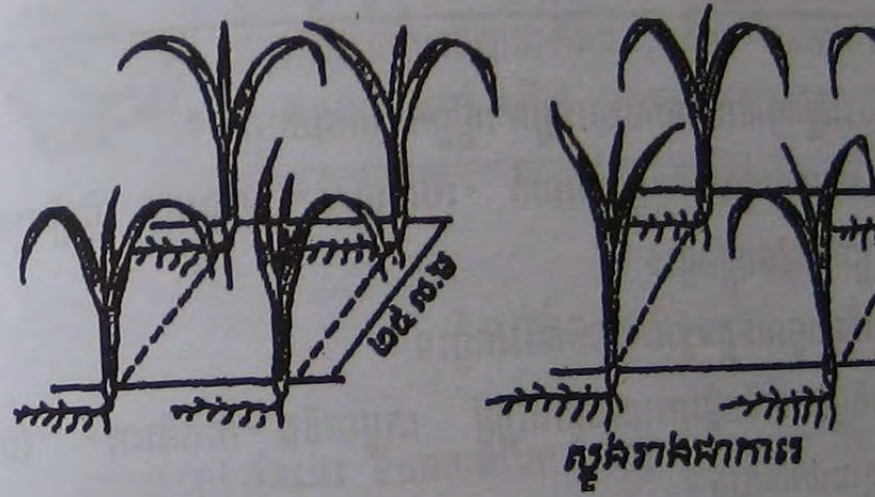

Building relationships while learning together

របៀបមួយដើមៗ

SRI

៥	៥	៥	៥
៥	៥	៥	៥
៥	៥	៥	៥
៥	៥	៥	៥
៥	៥	៥	៥

១. ធ្វើឲ្យសំណាបប្លោសមាំ សម្រាប់
 ស្នូង គឺសាបលើប្លោស ដែលមាន
 ស្ថានភាពដីរាបស្មើ គោក សើម
 និងប្រើគ្រាប់ ពូជចំនួនតិចតួច ។
 ការសាបស្អាត គឺងាយស្រួលដក
 ម្តងមួយៗយកទៅស្នូង ។ បើសាប
 ក្រាស សំណាបដុះចង្អៀតជាប់គ្នា ។
 ពេលដក យើងត្រូវបំបែកចេញពី
 គ្នា មុនពេលយកទៅស្នូង ការ
 បំបែកនេះនាំឲ្យសំណាបអន់ ។

២. ស្នូងសំណាប ដែលមានអាយុ ៨
 ទៅ ១៥ថ្ងៃ ។

៣. ជ្រើសរើស យកតែសំណាបណា
 ដែល ប្លោស មាំ សម្រាប់យកទៅ
 ស្នូង ។

៤. ការដកសំណាប ធ្វើឡើងដោយ
 ជួរៗ មិនត្រូវគោះដីដែលធ្វើឲ្យខូច
 ឬស ។ ដកភ្លាមស្នូងភ្លាម កំឡុង
 ពេល ៣០នាទី រយៈពេល ១ដើម ។

១. សំណាបស្នូងនៅស្នូង
 ទឹកជោគជា
 គ្រាប់ពូជច្រើន ។

២. សំណាបអាចយ
 អាយុចាប់ពីរវ

៣. ស្នូងសំណាប
 ជាមួយគ្នា ។

៤. សំណាបត្រូវ
 យ៉ាងខ្លាំង
 រួចទុករយៈ
 ពេលយក

ដើម្បី (SRI)

ម្លាប់កសិករ

- សូមថ្លែងអំណរគុណចំពោះអង្គការ CEDAC